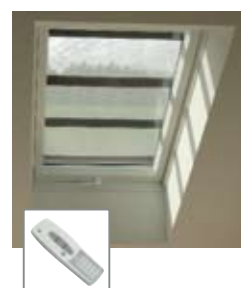

Внешний маркизет ZMA, питаемый от солнечной батареи и управляемый с помощью пульта ДУ

Внешний маркизет ZMA, управляемый с помощью пульта ДУ

Внешние аксессуары

Действует с 15.04.2008

Цена в рублях с учётом НДС

		5/7	5/9	6/11	6/14	7/9	7/11	7/14	7/16	9/11	9/14	11/11	11/14
Внешний маркизет Screen ZAR	Серый 001	2 001	2 001	2 174	2 174	2 381	2 381	2 381	2 381	2 795	2 795	3 243	3 243
	E 220V (в комплекте без настенного выключателя)	15 525	16 319	17 837	18 630	17 837	18 803	19 631	20 459	20 459	21 252	22 322	23 322
Внешний маркизет ZMA	EF 220V (в комплекте без пульта ДУ)	20 459	21 252	22 839	23 702	22 839	23 874	24 702	25 565	25 565	26 427	27 531	28 566
	SF Solar (в комплекте с пультом ДУ)	27 980	28 911	30 671	31 637	30 671	31 844	32 810	33 776	33 776	34 742	35 984	37 157
Внешние рольставни RotoTherm Manual ZRO RT1 M	закрываются и открываются вручную	11 109	11 972	12 903	13 421	13 076	13 628	14 214	14 904	14 870	15 905	16 146	16 974
	E 220V (в комплекте без настенного выключателя)	15 525	16 319	17 837	18 630	17 837	18 803	19 631	20 459	20 459	21 252	22 322	23 322
Внешние рольставни RotoTherm ZRO RT2	EF 220V (в комплекте без пульта ДУ)	20 459	21 252	22 839	23 702	22 839	23 874	24 702	25 565	25 565	26 427	27 531	28 566
	SF Solar (в комплекте с пультом ДУ)	27 980	28 911	30 671	31 637	30 671	31 844	32 810	33 776	33 776	34 742	35 984	37 157

■ всегда на складе в Москве
■ на заказ

Полную информацию Вы получите в Торговом офисе Roto или у дилеров.