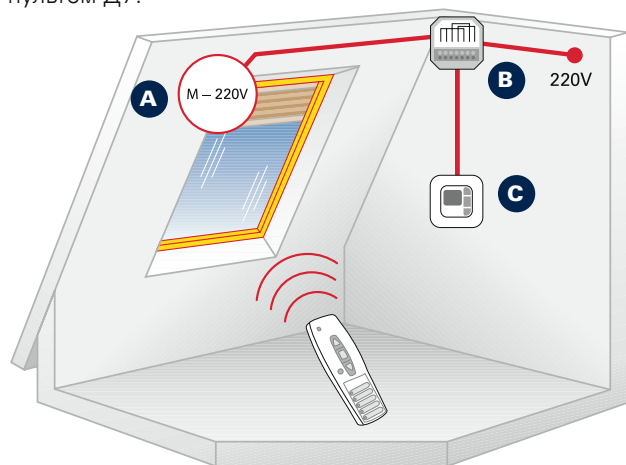

Для обслуживания высоко установленных мансардных окон используются:

- ручное управление (раздвижной телескопический стержень)
- механизм дистанционного управления (привод с настенным выключателем или пультом ДУ)

Аксессуары для ручного управления для мансардных окон Roto серии 43., 73., 84.

Действует с 15.04.2008

Цена в рублях с учётом НДС

	Насадка на стержень	173
	алюминиевый телескопический стержень (с насадкой в комплекте) длиной 117 - 192 см для обслуживания окон и аксессуаров	932
	алюминиевый телескопический стержень (с насадкой в комплекте) длиной 170 - 300 см для обслуживания окон и аксессуаров	1 311

Схема подключения привода 220V для мансардных окон (а также внешних рольставен и маркизетов) с настенным выключателем или пультом ДУ.

Цепной электропривод

Пульт дистанционного управления

Настенный выключатель

A привод ZEL MA 36 220V

B приёмник 220V

C настенный выключатель

Схема подключения привода 24V для мансардных окон (а также жалюзи и плиссированных штор) с пультом ДУ.

A привод ZEL MA 36 24V

B блок питания и приёмник 24V монтируются в подрозеточник.