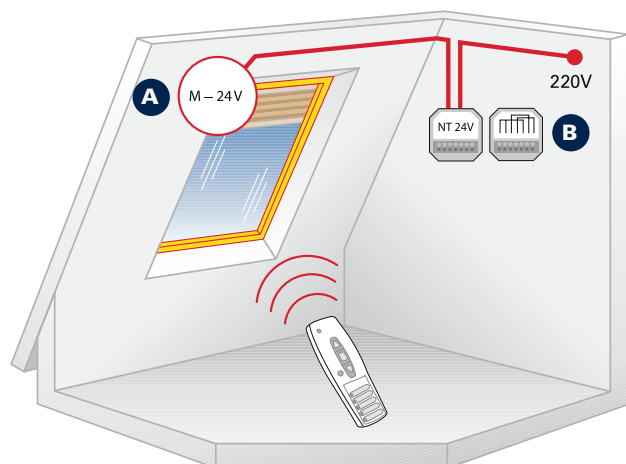

Схема подключения привода 220V для мансардных окон (а также внешних рольставен и маркизетов) с настенным выключателем или пультом ДУ.

Цепной электропривод

Пульт дистанционного управления

Настенный выключатель

A привод ZEL MA 36 220V

B приёмник 220V

C настенный выключатель

Схема подключения привода 24V для мансардных окон (а также жалюзи и плиссированных штор) с пультом ДУ.

A привод ZEL MA 36 24V

B блок питания и приёмник 24V монтируются в подрозеточник.

Технология будущего – электроприводы и управление.

Roto может намного больше, чем только „открыть“ и „закрыть“. Например, датчик дождя во время осадков автоматически даёт команду приводу, который закрывает окно, термодатчик с функцией astro или световой датчик самостоятельно регулируют климат в помещении и управляют окнами и солнцезащитными аксессуарами в зависимости от температуры, восхода/заката солнца, угла падения солнечных лучей.