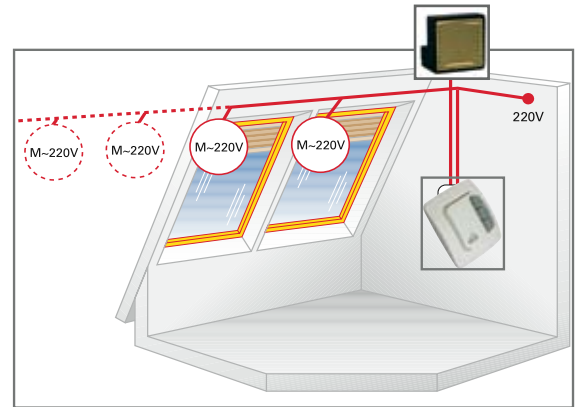

Технология будущего – электроприводы и управление.

Roto может намного больше, чем только „открыть“ и „закрыть“. Например, датчик дождя во время осадков автоматически даёт команду приводу, который закрывает окно, термодатчик с функцией astro или световой датчик самостоятельно регулируют климат в помещении и управляют окнами и солнцезащитными аксессуарами в зависимости от температуры, восхода/заката солнца, угла падения солнечных лучей.

Пример системы управления группой окон с одновременным использованием датчика дождя.

Аксессуары: электрика и дистанционное управление для мансардных окон Roto серии 43., 73., 84.

Действует с 15.04.2008

Пример подсчета и выбора электроаксессуаров.

Цены электроаксессуаров с учетом НДС	7249	11300	497	2274	4584	4406	2345	3376	4762	10980	цена за комплект
Для управления одним окном с помощью настенного выключателя	220V	1	1	1							11798
Для управления одним окном с помощью настенного выключателя с использованием датчика дождя	24V	1	1	1	1					1	10021
Для управления одним окном с помощью пульта ДУ	220V	1	1	1	1	1	1				22778
Для независимого управления 2-мя окнами с помощью пульта ДУ, наст. выключателя с использованием датчика дождя	24V	2	2	2	2	2	1	1	1	1	14783
Для независимого управления 3-мя окнами с помощью пульта ДУ с использованием датчика дождя	220V	3	3	3	3	3	1	1		1	18052
Для одновременного управления сразу 3-мя окнами с помощью пульта ДУ, наст. выключателя с использованием датчика дождя	24V	3	3	3	3	3	1	1	1	1	16453
	220V		2	2	2	2	1				46764
	24V	2	2	2	2	2	1	1			37347
	220V		3	3	3	3	1				61476
	24V	3	3	3	3	3	1	1			50460
	220V		3	1	1	1	1			1	52130
	24V	3	3	1	3	1	1	1	1		40759

o вариант с возможностью расширения оборудования

* количество блоков питания 24V должно соответствовать количеству приводов ZEL MA 36 24V