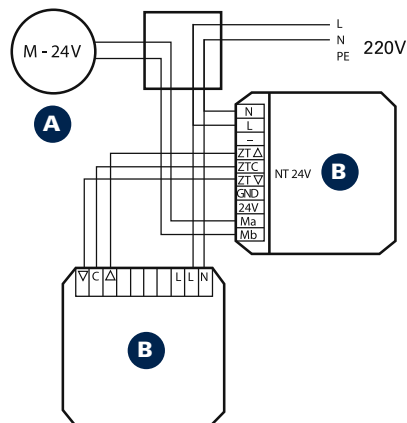

A привод ZEL MA 36 220V

B приёмник 220V

C настенный выключатель

Схема подключения привода 24V для мансардных окон (а также жалюзи и плиссированных штор) с пультом ДУ.

A привод ZEL MA 36 24V

B блок питания и приёмник 24V монтируются в подрозеточник.