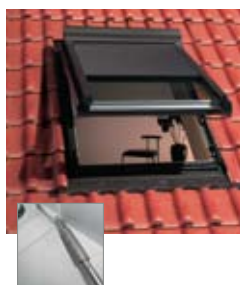

Внешние рольставни RotoTherm (ZRO RT2) - это эффективная защита от жары, солнечных лучей, а также возможность полного затемнения мансарды. В стандарте рольставни доступны в серо-коричневом (RAL 8019) или серебряном (белый алюминий RAL 9006) цвете, а также с тремя способами управления: с электроприводом (E), с электроприводом и дистанционным управлением (EF), с электроприводом, работающим от солнечной батареи, и дистанционным управлением (SF).

Внешние аксессуары

Действует с 15.04.2008

Цена в рублях с учётом НДС

		5/7	5/9	6/11	6/14	7/9	7/11	7/14	7/16	9/11	9/14	11/11	11/14
Внешний маркизет Screen ZAR	Серый 001	2 001	2 001	2 174	2 174	2 381	2 381	2 381	2 381	2 795	2 795	3 243	3 243
	E 220V (в комплекте без настенного выключателя)	15 525	16 319	17 837	18 630	17 837	18 803	19 631	20 459	20 459	21 252	22 322	23 322
Внешний маркизет ZMA	EF 220V (в комплекте без пульта ДУ)	20 459	21 252	22 839	23 702	22 839	23 874	24 702	25 565	25 565	26 427	27 531	28 566
	SF Solar (в комплекте с пультом ДУ)	27 980	28 911	30 671	31 637	30 671	31 844	32 810	33 776	33 776	34 742	35 984	37 157
Внешние рольставни RotoTherm Manual ZRO RT1 M	закрываются и открываются вручную	11 109	11 972	12 903	13 421	13 076	13 628	14 214	14 904	14 870	15 905	16 146	16 974
	E 220V (в комплекте без настенного выключателя)	15 525	16 319	17 837	18 630	17 837	18 803	19 631	20 459	20 459	21 252	22 322	23 322
Внешние рольставни RotoTherm ZRO RT2	EF 220V (в комплекте без пульта ДУ)	20 459	21 252	22 839	23 702	22 839	23 874	24 702	25 565	25 565	26 427	27 531	28 566
	SF Solar (в комплекте с пультом ДУ)	27 980	28 911	30 671	31 637	30 671	31 844	32 810	33 776	33 776	34 742	35 984	37 157

■ всегда на складе в Москве
■ на заказ

Полную информацию Вы получите в Торговом офисе Roto или у дилеров.