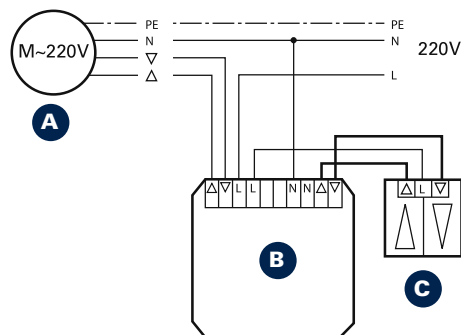

A привод ZEL MA 36 220V

B приёмник 220V

C настенный выключатель

Схема подключения привода 24V для мансардных окон (а также жалюзи и плиссированных штор) с пультом ДУ.

A привод ZEL MA 36 24V

B блок питания и приёмник 24V монтируются в подрозеточник.